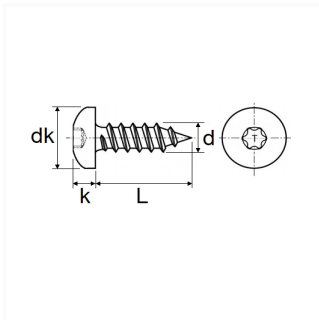

1 Allée des Bouleaux -F-95110 SANNOIS
+33 (0)1 39 98 55 00
info@restagraf.com

VIS MATÉRIAUX TENDRES REMFORM TÊTE CYLINDRIQUE BOMBÉE LARGE EMPREINTE X10 Ø 3 X 25 mm

Code article

206186

Informations techniques

dk	5.3 mm
k	2.4 mm
d	3 mm
T	X10

Matières

ACIER