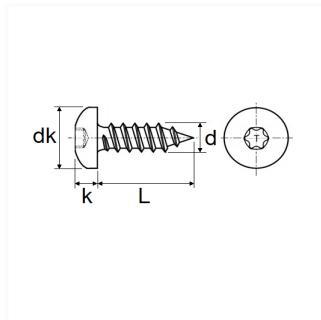

## VIS MATÉRIAUX TENDRES REMFORM TÊTE CYLINDRIQUE BOMBÉE LARGE EMPREINTE X10 Ø 3 X 16 mm

Code article

206183

### Informations techniques

dk	5 mm
k	2.3 mm
d	3 mm
T	X10

Matières

ACIER