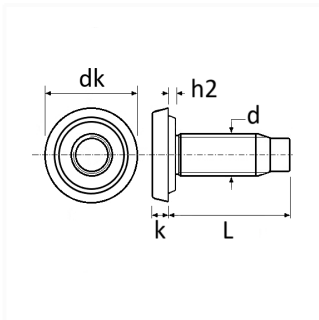

1 Allée des Bouleaux -F-95110 SANNOIS
 +33 (0)1 39 98 55 00
 info@restagraf.com

VIS À SOUDER TÊTE CYLINDRIQUE BOSSAGE ANNULAIRE M10 X 35 mm

Code article

206098

Informations techniques

dk	21 mm
L	35 mm
h2	1.45 mm
d	M10 x 1.50

Matières

ACIER CLASSE 8.8

Correspondances constructeurs*

CITROËN 1ère monte	7903011423	PEUGEOT 1ère monte	7903011423
--------------------	------------	--------------------	------------

* Informations non contractuelles données à titre indicatif