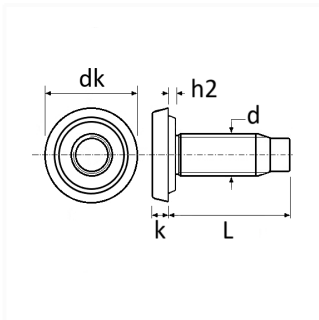

## VIS À SOUDER TÊTE CYLINDRIQUE BOSSAGE ANNULAIRE M6 X 25 mm

Code article

206093

### Informations techniques

dk	14.5 mm
k	2.5 mm
L	25 mm
h2	1.25 mm
d	M6 x 1.00