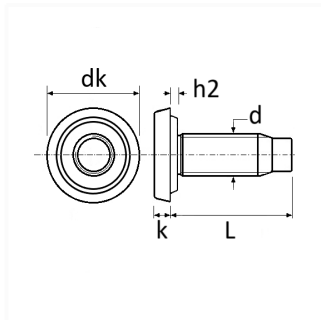

1 Allée des Bouleaux -F-95110 SANNOIS
 +33 (0)1 39 98 55 00
 info@restagraf.com

VIS À SOUDER TÊTE CYLINDRIQUE BOSSAGE ANNULAIRE M8 X 35 mm

Code article

206092

Informations techniques

dk	19 mm
k	3.8 mm
L	35 mm
h2	1.3 mm
d	M8 x 1.25

Matières

ACIER CLASSE 8.8

Correspondances constructeurs*

SUBSTITUABLE À 7903011394
 PEUGEOT

* Informations non contractuelles données à titre indicatif