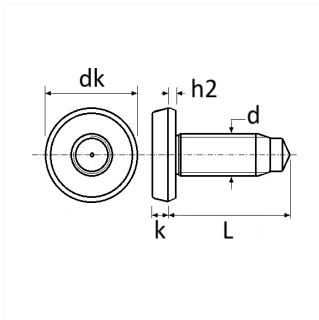

1 Allée des Bouleaux -F-95110 SANNOIS
+33 (0)1 39 98 55 00
info@restagraf.com

VIS À SOUDER TÊTE CYLINDRIQUE BOSSAGE ANNULAIRE M8 X 25 mm

Code article

206088

Informations techniques

dk	14 mm
k	3 mm
d	M8 x 1.25