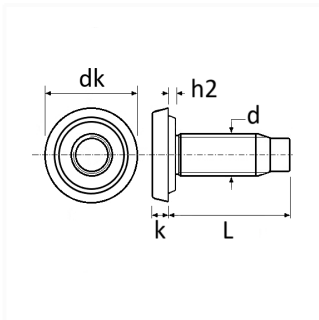

1 Allée des Bouleaux -F-95110 SANNOIS
 +33 (0)1 39 98 55 00
 info@restagraf.com

VIS À SOUDER TÊTE CYLINDRIQUE BOSSAGE ANNULAIRE M8 X 20 mm

Code article

206085

Informations techniques

dk	19 mm
k	3.3 mm
L	20 mm
h2	1.3 mm
d	M8 x 1.25

Matières

ACIER CLASSE 8.8

Correspondances constructeurs*

PEUGEOT 1ère monte	7903011386
--------------------	------------

* Informations non contractuelles données à titre indicatif