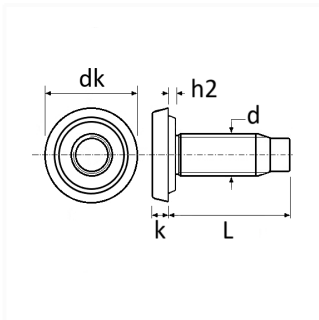

1 Allée des Bouleaux -F-95110 SANNOIS
+33 (0)1 39 98 55 00
info@restagraf.com

VIS À SOUDER TÊTE CYLINDRIQUE BOSSAGE ANNULAIRE M6 X 40 mm

Code article

206080

Informations techniques

dk	14.5 mm
k	2.5 mm
L	40 mm
h2	1 mm
d	M6 x 1.00