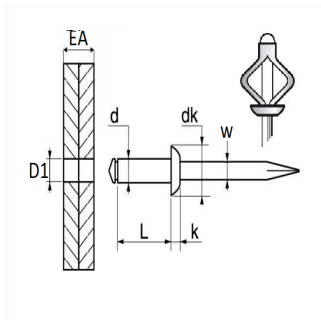

1 Allée des Bouleaux -F-95110 SANNOIS
 +33 (0)1 39 98 55 00
 info@restagraf.com

RIVET EXPANSÉ TÊTE LARGE NOIR Ø 4,8 X 20,5 mm

Code article

139002

Informations techniques

d	4.8 mm
L	20.5 mm
dk	16 mm
k	1.9 mm
w	2.8 mm
EA	1 → 9 mm
D1	5 → 5.2 mm