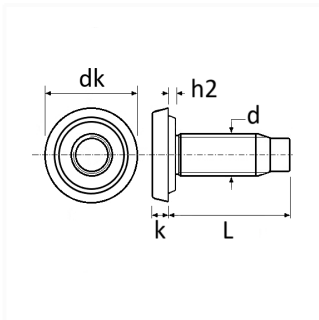

1 Allée des Bouleaux -F-95110 SANNOIS
 +33 (0)1 39 98 55 00
 info@restagraf.com

VIS À SOUDER TÊTE CYLINDRIQUE BOSSAGE ANNULAIRE M6 X 20 mm

Code article

206074

Informations techniques

dk	14.5 mm
k	2.5 mm
L	20 mm
h2	1.25 mm
d	M6 x 1.00