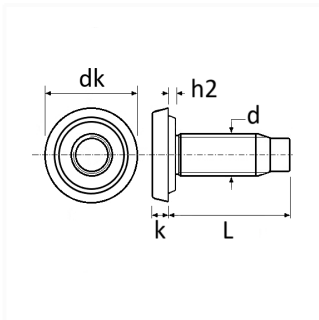

## VIS À SOUDER TÊTE CYLINDRIQUE BOSSAGE ANNULAIRE M6 X 16 mm

Code article

206066

### Informations techniques

dk	14.5 mm
k	2.5 mm
L	16 mm
h2	1.25 mm
d	M6 x 1.00