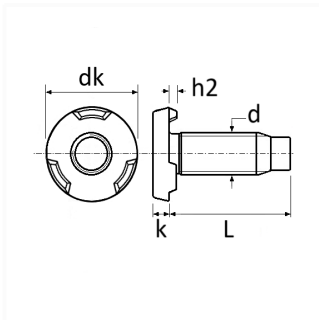

1 Allée des Bouleaux -F-95110 SANNOIS
+33 (0)1 39 98 55 00
info@restagraf.com

VIS À SOUDER TÊTE CYLINDRIQUE 3 BOSSAGES M8 X 25 mm

Code article

206064

Informations techniques

dk	14 mm
k	3 mm
L	25 mm
h2	1.1 mm
d	M8 x 1.25