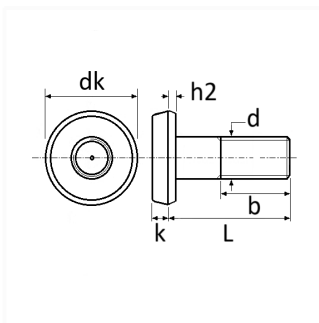

1 Allée des Bouleaux -F-95110 SANNOIS
 +33 (0)1 39 98 55 00
 info@restagraf.com

VIS À SOUDER TÊTE CYLINDRIQUE BOSSAGE ANNULAIRE M8 X 20/10 mm

Code article

206063

Informations techniques

dk	14 mm
k	3 mm
b	10 mm
L	20 mm
h2	1.1 mm
d	M8 x 1.25