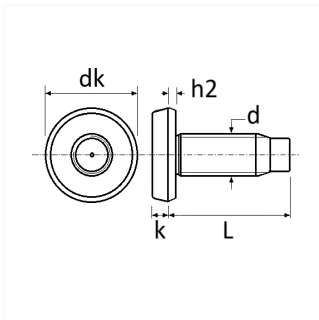

## VIS À SOUDER TÊTE CYLINDRIQUE BOSSAGE ANNULAIRE M6 X 20 mm

Code article

206054

### Informations techniques

dk	10.5 mm
k	2.5 mm
L	20 mm
h2	0.9 mm
d	M6 x 1.00