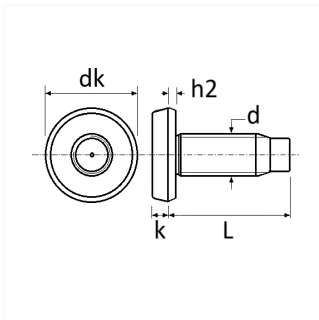

1 Allée des Bouleaux -F-95110 SANNOIS
 +33 (0)1 39 98 55 00
 info@restagraf.com

VIS À SOUDER TÊTE CYLINDRIQUE BOSSAGE ANNULAIRE M6 X 16 mm

Code article

206052

Informations techniques

dk	10.5 mm
k	2.5 mm
L	16 mm
h2	0.9 mm
d	M6 x 1.00