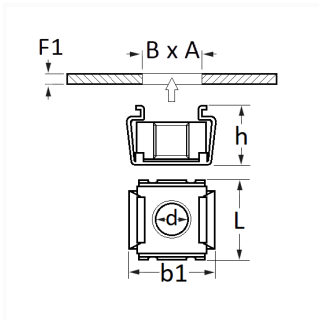

1 Allée des Bouleaux -F-95110 SANNOIS
 +33 (0)1 39 98 55 00
 info@restagraf.com

ÉCROU CAGE MÉTAL M8-1.25

Code article

153

Informations techniques

L	16.6 mm
b1	16 mm
h	10.4 mm
d	M8 x 1.25
B	12.3 mm
A	12.3 mm
F1	1 → 1.7 mm

Matières

ACIER / INOX

Correspondances constructeurs*

PEUGEOT 1ère monte	7903044032	RENAULT	7703044071
SUBSTITUABLE À RENAULT	7703044072		

* Informations non contractuelles données à titre indicatif