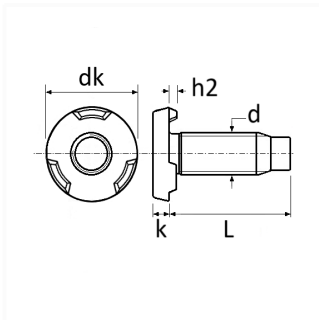

## VIS À SOUDER TÊTE CYLINDRIQUE 3 BOSSAGES M8 X 30 mm

Code article

206051

### Informations techniques

dk	14 mm
k	3 mm
L	30 mm
h2	1.1 mm
d	M8 x 1.25