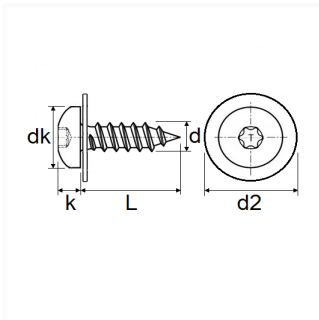

1 Allée des Bouleaux -F-95110 SANNOIS
+33 (0)1 39 98 55 00
info@restagraf.com

VIS MATÉRIAUX TENDRES 30° TÊTE RONDE LARGE +RONDELLE PA66
EMPREINTE X8 Ø 2,5 X 6 mm

Code article

206035

Informations techniques

dk	5.5 mm
k	1.9 mm
d	2.5 mm
d2	10 mm
T	X8

Matières

ACIER