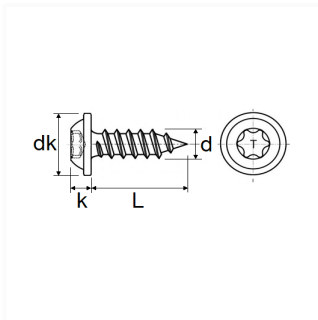

1 Allée des Bouleaux -F-95110 SANNOIS
+33 (0)1 39 98 55 00
info@restagraf.com

VIS MATÉRIAUX TENDRES 30° TÊTE RONDE LARGE EMPREINTE X20 Ø 5 X 14 mm

Code article

206024

Informations techniques

dk	11.8 mm
k	3.3 mm
d	5 mm
T	X20