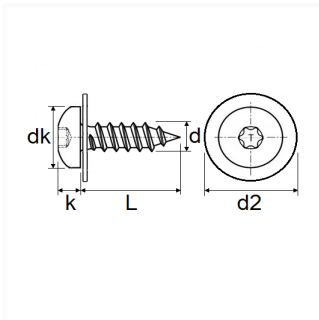

1 Allée des Bouleaux -F-95110 SANNOIS  
+33 (0)1 39 98 55 00  
info@restagraf.com

VIS MATÉRIAUX TENDRES 30° TÊTE RONDE LARGE +RONDELLE IMPERDABLE  
EMPREINTE X20 Ø 4 X 45 mm

Code article

206021

Informations techniques

dk	9 mm
k	3.1 mm
d	4 mm
d2	13.5 mm
T	X20

Matières

ACIER