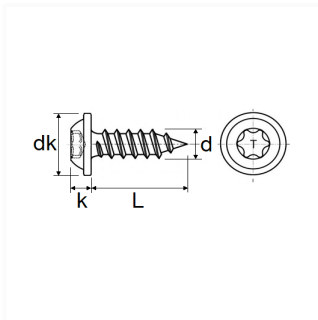

1 Allée des Bouleaux -F-95110 SANNOIS
+33 (0)1 39 98 55 00
info@restagraf.com

VIS MATÉRIAUX TENDRES 30° TÊTE RONDE LARGE EMPREINTE X20 Ø 4 X 12 mm

Code article

206005

Informations techniques

| | |
|----|--------|
| dk | 9 mm |
| k | 3.1 mm |
| d | 4 mm |
| T | X20 |