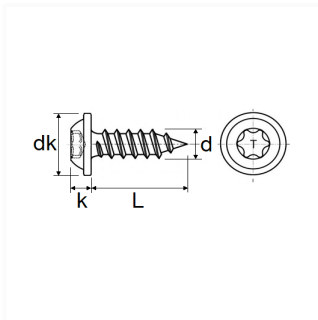

1 Allée des Bouleaux -F-95110 SANNOIS
+33 (0)1 39 98 55 00
info@restagraf.com

VIS MATÉRIAUX TENDRES 30° TÊTE RONDE LARGE EMPREINTE X20 Ø 4 X 12 mm

Code article

206004

Informations techniques

dk	9 mm
k	3.1 mm
d	4 mm
T	X20