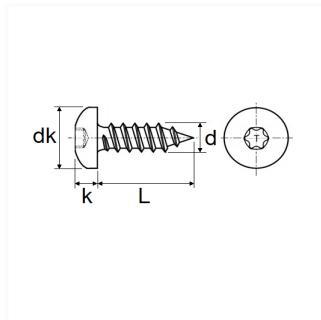

1 Allée des Bouleaux -F-95110 SANNOIS
+33 (0)1 39 98 55 00
info@restagraf.com

VIS MATÉRIAUX TENDRES 30° TÊTE CYLINDRIQUE BOMBÉE LARGE EMPREINTE X6 Ø 1,6 X 6 mm

Code article

205991

Informations techniques

dk	3.5 mm
k	1.3 mm
d	1.6 mm
T	X6