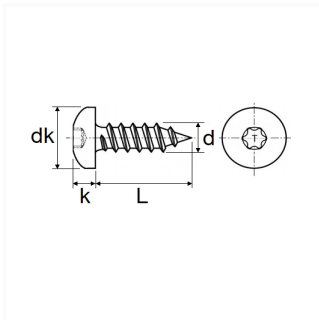

## VIS MATÉRIAUX TENDRES 40° TÊTE CYLINDRIQUE BOMBÉE LARGE EMPREINTE X20 Ø 4 X 20/11 mm

Code article

205988

### Informations techniques

dk	8 mm
k	3 mm
d	4 mm
T	X20

Matières

ACIER