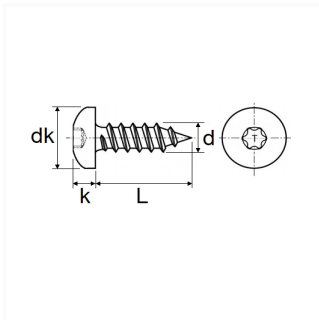

## VIS MATÉRIAUX TENDRES 30° TÊTE CYLINDRIQUE BOMBÉE LARGE EMPREINTE X10 Ø 3 X 28 mm

Code article

205987

### Informations techniques

dk	5.3 mm
k	2.4 mm
d	3 mm
T	X10