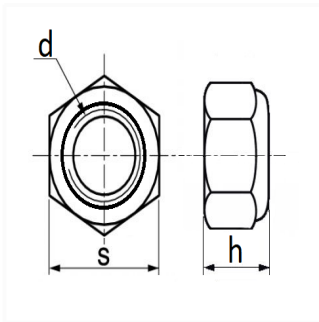

1 Allée des Bouleaux -F-95110 SANNOIS
+33 (0)1 39 98 55 00
info@restagraf.com

ÉCROU HEXAGONAL AUTO-FREINÉ À BAGUE NYLON CL8 M14-2.00 DIN 982

Code article

834

Informations techniques

s	21 mm
h	17 mm
d	M14 x 2.00