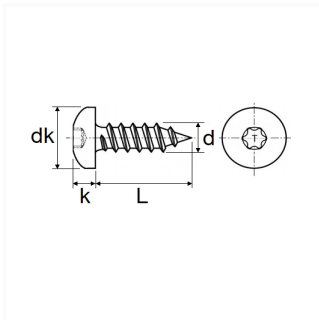

1 Allée des Bouleaux -F-95110 SANNOIS
+33 (0)1 39 98 55 00
info@restagraf.com

VIS MATÉRIAUX TENDRES 30° TÊTE CYLINDRIQUE BOMBÉE LARGE EMPREINTE X10 Ø 3 X 16 mm

Code article

205985

Informations techniques

dk	5.3 mm
k	2.4 mm
d	3 mm
T	X10