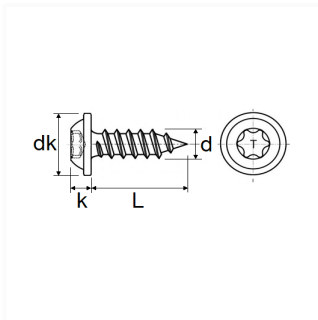

1 Allée des Bouleaux -F-95110 SANNOIS
+33 (0)1 39 98 55 00
info@restagraf.com

VIS MATÉRIAUX TENDRES 30° TÊTE RONDE LARGE EMPREINTE X30 Ø 6 X 20 mm

Code article

205959

Informations techniques

dk	13.5 mm
k	4.2 mm
d	6 mm
T	X30