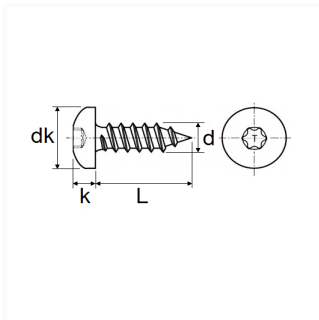

1 Allée des Bouleaux -F-95110 SANNOIS
 +33 (0)1 39 98 55 00
 info@restagraf.com

VIS MATÉRIAUX TENDRES 40° TÊTE CYLINDRIQUE BOMBÉE LARGE EMPREINTE X20 Ø 5 X 20 mm

Code article

205957

214341

Informations techniques

dk	9.5 mm
k	3.2 mm
d	5 mm
T	X20

Matières

ACIER

Correspondances constructeurs*

RENAULT	7703017130	RENAULT	8200649534
---------	------------	---------	------------

* Informations non contractuelles données à titre indicatif