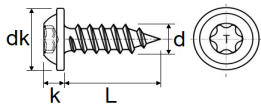

## VIS MATÉRIAUX TENDRES 40° TÊTE RONDE LARGE EMPREINTE X20 Ø 4 X 20 mm

No image available

Code article

205955

213460

### Informations techniques

dk	9 mm
k	2.7 mm
d	4 mm
T	X20