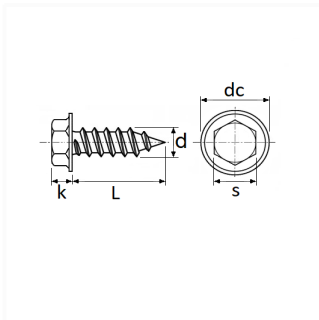

## VIS MATÉRIAUX TENDRES REMFORM TÊTE HEXAGONALE À EMBASE Ø 5 X 16 mm

Code article

205929

### Informations techniques

s	7 mm
k	3.5 mm
dc	11.5 mm
d	5 mm

Matières

ACIER