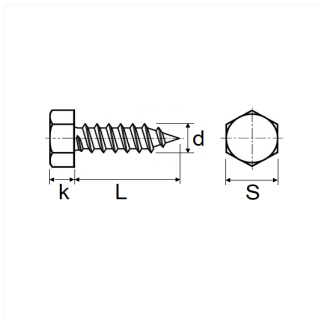

1 Allée des Bouleaux -F-95110 SANNOIS
+33 (0)1 39 98 55 00
info@restagraf.com

VIS MATÉRIAUX TENDRES 40° TÊTE HEXAGONALE À EMBASE Ø 5 X 16 mm

Code article

205926

Informations techniques

s	7 mm
k	4.5 mm
d	5 mm