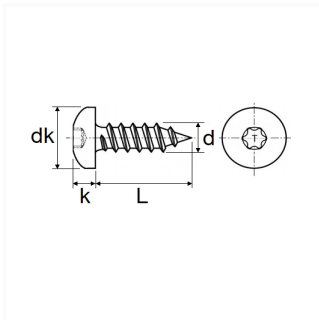

## VIS MATÉRIAUX TENDRES 40° TÊTE CYLINDRIQUE BOMBÉE LARGE EMPREINTE X20 Ø 4 X 14 mm

Code article

205888

### Informations techniques

dk	8 mm
k	2.6 mm
d	4 mm
T	X20