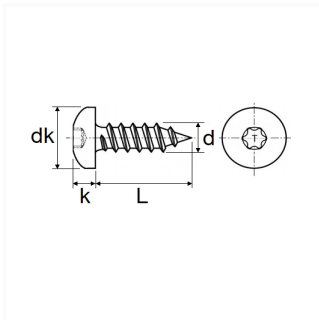

1 Allée des Bouleaux -F-95110 SANNOIS
+33 (0)1 39 98 55 00
info@restagraf.com

VIS MATÉRIAUX TENDRES 40° TÊTE CYLINDRIQUE BOMBÉE LARGE EMPREINTE X10 Ø 2,5 X 12 mm

Code article

205860

Informations techniques

dk	4.4 mm
k	2 mm
T	6 LOBES (X)

Matières

ACIER