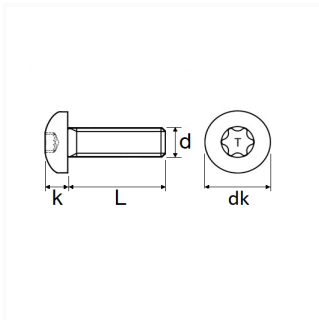

1 Allée des Bouleaux -F-95110 SANNOIS
 +33 (0)1 39 98 55 00
 info@restagraf.com

VIS À MÉTAUX TÊTE CYLINDRIQUE BOMBÉE LARGE EMPREINTE X40 M8 X 40 mm

Code article

205846

Informations techniques

d	M8 x 1.25
T	X40