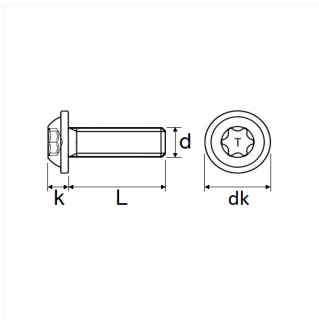

1 Allée des Bouleaux -F-95110 SANNOIS
+33 (0)1 39 98 55 00
info@restagraf.com

VIS À MÉTAUX TRILOBÉE TÊTE RONDE LARGE EMPREINTE X20 M5 X 16 mm BOUT OGIVAL

Code article

205713

Informations techniques

T

6 LOBES (X)