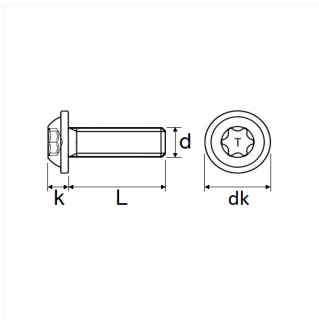

1 Allée des Bouleaux -F-95110 SANNOIS
 +33 (0)1 39 98 55 00
 info@restagraf.com

VIS À MÉTAUX TRILOBÉE TÊTE RONDE LARGE EMPREINTE X20 M5 X 14 mm BOUT OGIVAL

Code article

205496

Informations techniques

dk	14.5 mm
k	2.5 mm
d	M5 x 0.80
T	X20