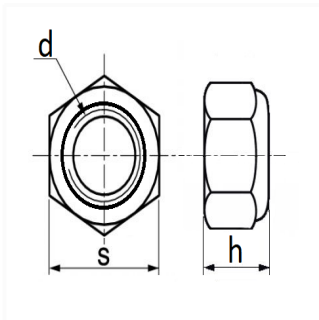

1 Allée des Bouleaux -F-95110 SANNOIS
+33 (0)1 39 98 55 00
info@restagraf.com

GRADE 8 SELF LOCKING NUT WITH NYLON INSERT M12-1.75 DIN 982

Item code

831

Technical informations

s	18 mm
h	14.9 mm
d	M12 x 1.75