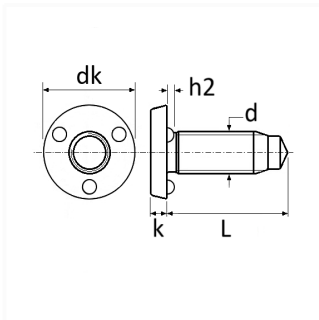

1 Allée des Bouleaux -F-95110 SANNOIS
+33 (0)1 39 98 55 00
info@restagraf.com

VIS À SOUDER TÊTE CYLINDRIQUE 3 BOSSAGES M12 X 35 mm

Code article

205483

Informations techniques

dk	24 mm
k	5 mm
L	35 mm
h2	1.5 mm
d	M12 x 1.75