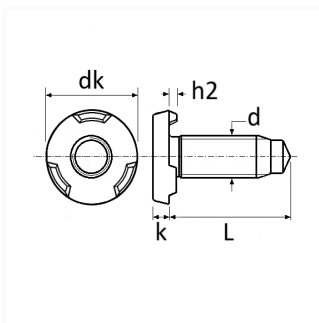

1 Allée des Bouleaux -F-95110 SANNOIS
+33 (0)1 39 98 55 00
info@restagraf.com

VIS À SOUDER TÊTE CYLINDRIQUE 3 BOSSAGES M8 X 40 mm

Code article

205481

Informations techniques

dk	14 mm
k	3 mm
L	40 mm
h2	1.1 mm
d	M8 x 1.25