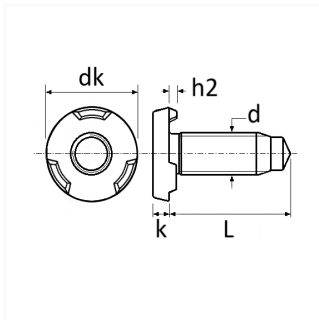

1 Allée des Bouleaux -F-95110 SANNOIS
 +33 (0)1 39 98 55 00
 info@restagraf.com

VIS À SOUDER TÊTE CYLINDRIQUE 3 BOSSAGES M8 X 25 mm

Code article

205431

Informations techniques

dk	14 mm
k	3 mm
L	25 mm
h2	1.1 mm
d	M8 x 1.25