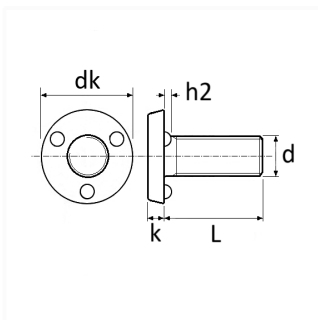

## VIS À SOUDER TÊTE CYLINDRIQUE 3 BOSSAGES M6 X 12 mm

Code article

205421

### Informations techniques

|    |           |
|----|-----------|
| dk | 14.5 mm   |
| k  | 2.5 mm    |
| L  | 12 mm     |
| h2 | 1.25 mm   |
| d  | M6 x 1.00 |