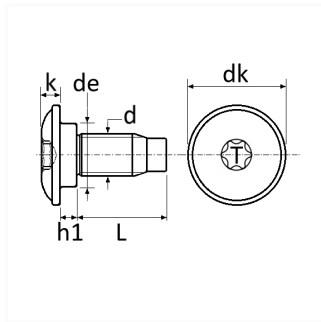

1 Allée des Bouleaux -F-95110 SANNOIS
+33 (0)1 39 98 55 00
info@restagraf.com

VIS À MÉTAUX TÊTE RONDE LARGE ÉPAULÉE EMPREINTE X40 M6 X 20 mm

Code article

203970

Informations techniques

dk	16.6 mm
k	4.7 mm
d	M6 x 1.00
L	15 mm
h1	5 mm
de	10 mm
T	X40