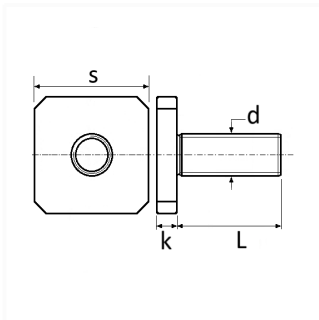

1 Allée des Bouleaux -F-95110 SANNOIS
 +33 (0)1 39 98 55 00
 info@restagraf.com

SQUARE HEAD METRIC SCREW M6 X 12 mm

Item code

203956

Technical informations

s	12 mm
d	M6 x 1.00
L	12 mm
k	2 mm

Materials

CLASS 4.8 STEEL