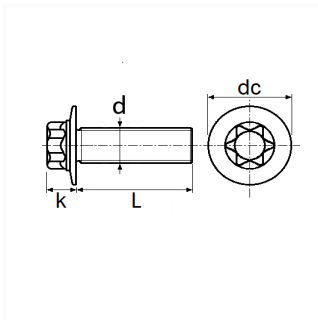

1 Allée des Bouleaux -F-95110 SANNOIS
 +33 (0)1 39 98 55 00
 info@restagraf.com

VIS À MÉTAUX TÊTE XE À EMBASE EMPREINTE E8 M6 X 16 mm

Code article

203940

Informations techniques

| | |
|----|-------------------------------|
| dc | 12 mm |
| k | 6.5 mm |
| L | 16 mm |
| d | M6 x 1.00 |
| T | 6 Lobes (Torx) Externes - EX8 |