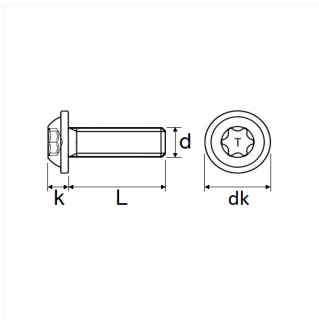

1 Allée des Bouleaux -F-95110 SANNOIS
 +33 (0)1 39 98 55 00
 info@restagraf.com

VIS À MÉTAUX AUTONETTOYEUSE TÊTE RONDE LARGE EMPREINTE X30 M6 X 16 mm

Code article

203909

Informations techniques

dk	13.5 mm
k	3.5 mm
d	M6 x 1.00
T	6 LOBES (X)