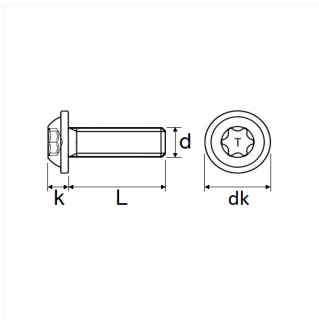

1 Allée des Bouleaux -F-95110 SANNOIS
 +33 (0)1 39 98 55 00
 info@restagraf.com

VIS À MÉTAUX TÊTE RONDE LARGE EMPREINTE X30 M6 X 30 mm

Code article

203906

Informations techniques

dk	13.2 mm
k	3.5 mm
L	30 mm
d	M6 x 1.00
T	X30