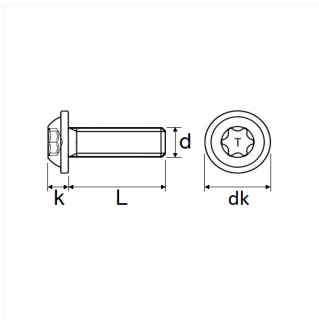

1 Allée des Bouleaux -F-95110 SANNOIS
+33 (0)1 39 98 55 00
info@restagraf.com

VIS À MÉTAUX TÊTE RONDE LARGE EMPREINTE X30 M6 X 20 mm

Code article

203900

Informations techniques

dk	19 mm
d	M6 x 1.00
T	6 LOBES (X)

Matières

ACIER CLASSE 8.8

Correspondances constructeurs*

PEUGEOT 1ère monte 9657685980

* Informations non contractuelles données à titre indicatif