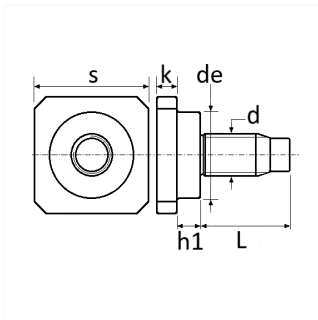

1 Allée des Bouleaux -F-95110 SANNOIS
 +33 (0)1 39 98 55 00
 info@restagraf.com

VIS À MÉTAUX TÊTE CARRÉE ÉPAULÉE M6 X 16 mm

Code article

203897

Informations techniques

s	16 mm
d	M6 x 1.00
L	16 mm
de	12 mm
k	3 mm
h1	3.6 mm

Matières

ACIER CLASSE 4.8

Correspondances constructeurs*

PEUGEOT 1ère monte 9628846080

* Informations non contractuelles données à titre indicatif