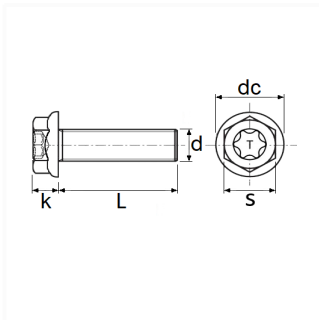

1 Allée des Bouleaux -F-95110 SANNOIS
 +33 (0)1 39 98 55 00
 info@restagraf.com

HEXAGON FLANGE HEAD METRIC SCREW RECESS X40 M8 X 25 mm OGIVAL END

Item code

203852

Technical informations

s	13 mm
dc	18 mm
d	M8 x 1.25
T	X40